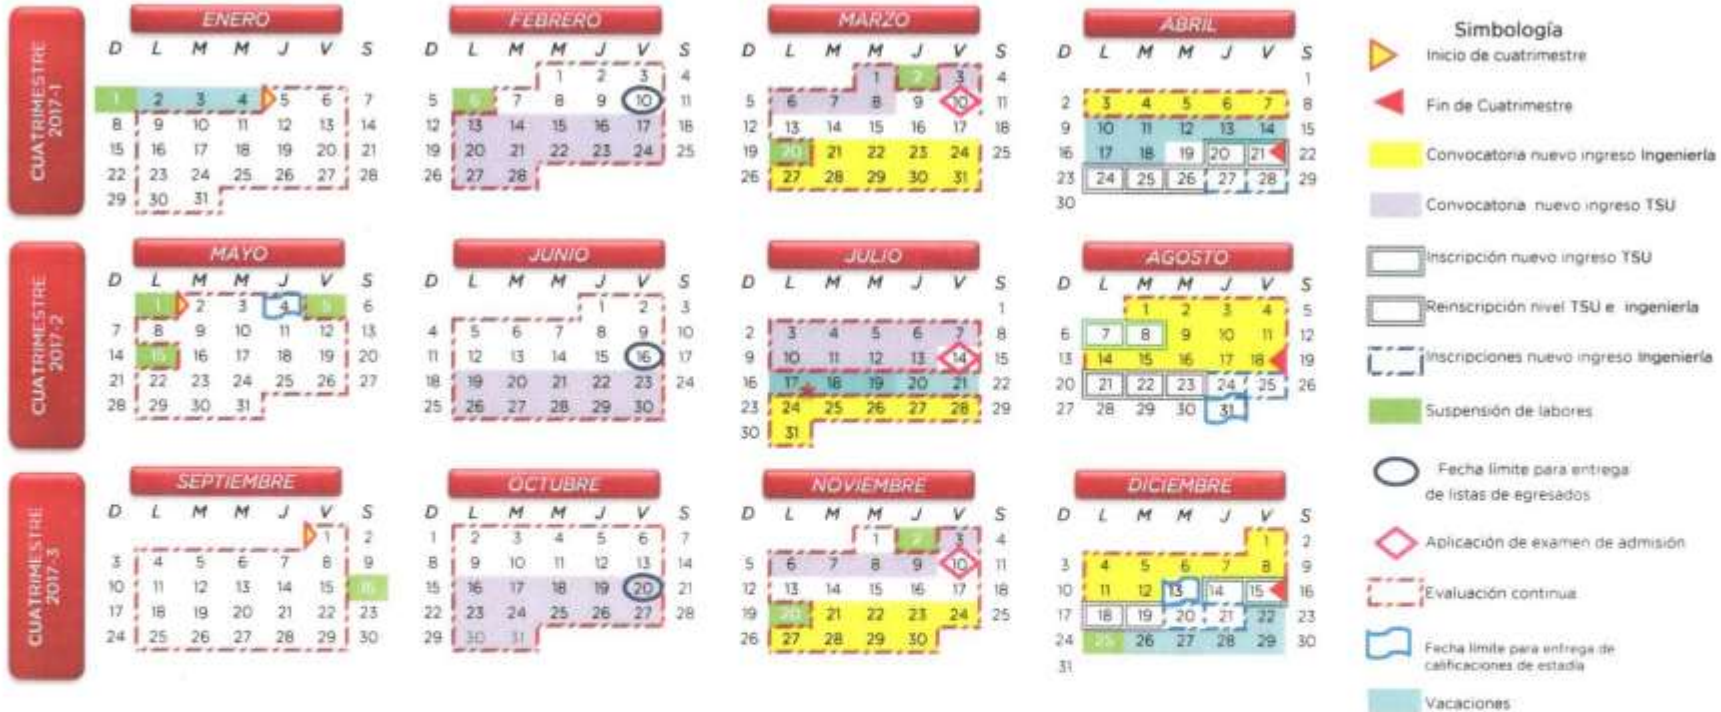

GOBIERNO DEL
ESTADO DE MÉXICO

UNIVERSIDAD TECNOLÓGICA DE NEZAHUALCÓYOTL Secretaría Académica

CALENDARIO ESCOLAR 2017

Consideraciones

1. El año escolar está dividido en tres cuatrimestres: el 2017-1 (del 1º de Enero al 30 de Abril de 2017) 2017-2 (del 1º de Mayo al 31 de Agosto de 2017) y 2017-3 (del 1º de Septiembre al 31 de Diciembre 2017).
2. Cada cuatrimestre tiene contemplados 3 periodos de evaluaciones parciales, durante los que no se suspenderán clases.
3. De conformidad con las disposiciones vigentes, se tienen 20 días hábiles de vacaciones, distribuidos en 3 periodos, uno por cuatrimestre.

Del 22 de diciembre de 2016 al 4 de enero de 2017
Del 10 al 18 de abril del 2017
★ Del 17 al 21 de julio de 2017

Elaboró:

MTRA. ROSALINDA SALAZAR VEGA
SECRETARÍA ACADÉMICA

*Mexiquenses
mejor preparados*

Vo.Bo.

MTRO. NOÉ MOLINA RUSILES
RECTOR

SECRETARÍA DE EDUCACIÓN
SUBSECRETARÍA DE EDUCACIÓN MEDIA SUPERIOR Y SUPERIOR
UNIVERSIDAD TECNOLÓGICA DE NEZAHUALCÓYOTL